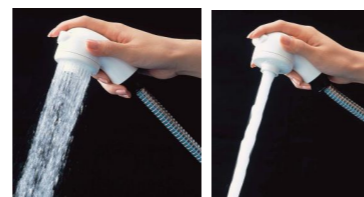

ユニット洗面化粧台 LE

使いやすくて美しいデザインの
ユニット洗面化粧台 **NEW** LEが新登場。

※イメージ写真
実際の仕様とは異なります。

基本機能が充実した
スタイリッシュでお求めやすい洗面化粧台。

シンプルデザインの衝撃に強い洗面ボウル

衝撃に強い樹脂を採用。18Lのボウル容量は洗面・洗髪はもちろん、洗濯物洗い物など多目的に
使えます。

ヘアーキャッチャー
洗髪後のお手入れが簡単です。

鎖付きゴム式排水栓

●ボウルカラーは 3色の中からお選び下さい

ピーチ

ホワイト

イエロー

キャビネットは 使いやすい両開きタイプ

大型の把手で開けやすく、バケツなど
の大きな物もスッキリ収納できます。

扉色はホワイトのみの設定です

洗髪に便利なりフト式シングルレバーシャワー水栓

シャワーホースがインナー式のため、スッキリ美しく、お手入れも簡単です。

シャワーホースを引き出せます。

シャワーヘッドは首振りできます。

「シャワー」と
「整流」の切り替えがワンタッチ。

2段階の高さ
調節が可能です。

メイクアップに便利な三面鏡

内側開くと合わせ鏡になり、身だしなみを3方向からチェック
できるので、メイクアップの時などにも大変便利です。

間口75cm