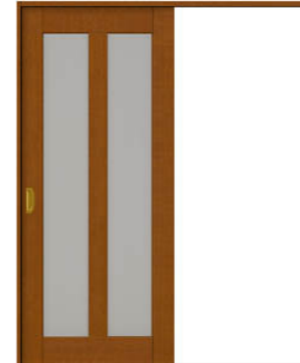

リビング引き戸

KH-WEG