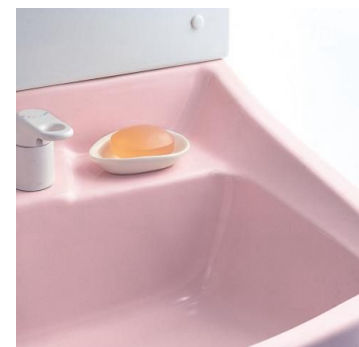

陶器ならではの質感を大切にしながら、水じまいもしっかりと。

ボウルサイドを高くして、
水はねをブロック。

洗髪タイプ
間口75cm

木製キャビネット
木製扉(ホワイト)
陶器製ボウル(ホワイト/ピンク)

ボウル

ボウルカラー

陶器製 容量:16.8ℓ

ピンク

ホワイト

キャビネット

扉タイプ

(ひろびろ設計)

配管が背板側なので、手前はひろびろ、バケツも余裕で収納
できます。

水栓

リフト式シングルレバーシャワー水栓

シャワー水栓はホース収納タイプ

便利なリフト式
高さの調節が可能。
お好きな位置で使えます。

特徴

ヘアキャッチャー

底面はお洗濯にも便利なフラット設計。

つややかな質感

汚れを落としやすいので、いつも美しく保てます。

サイドガード・バックガード

床やミラーに水はねしにくいよう、
ボウルサイドと水栓のうしろを高くしています。