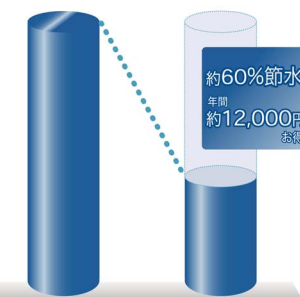

## カラーバリエーション

## 超節水ECO6

エコロジーでエコノミー。  
大切な水をムダなく賢く節約します。

**ECO6**  
超節水エコシックス

大洗浄6L、小洗浄5Lの「超節水ECO6トイレ」。  
旧来型便器※(大13L)と比べ**60%**の節水を実現しました！  
**2日でおフロ1杯分以上**節約できます。  
また、水道料金なら**年間約12,000円**もお得です。  
※1989~2001年発売品

(おフロ1杯を180Lで計算) 旧来型便器※ (大13L) ECO6便器 (大6L/小5L)