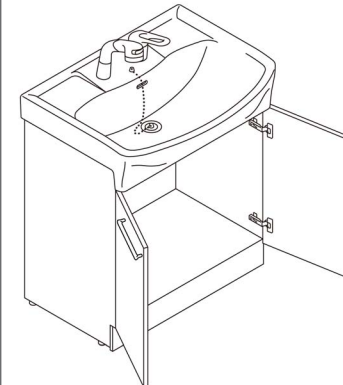

写真はカタログによるイメージです。見積り内容とは異なります。

カラーバリエーション

□ P1GW
ホワイト
扉：PIG(ホワイト)
洗面器：BW1(ビュアホワイト)

□ P1GP
ピンク
扉：PIG(ホワイト)
洗面器：LR8(レノ)

□ P1GB
ブルーグレー
扉：PIG(ホワイト)
洗面器：BB7(ブルーグレー)

□ S1GW
シルクウッド
扉：S1G(シルクウッド)
洗面器：BW1(ビュアホワイト)

洗面器

お手入れしやすい新洗面器

たっぷりと水が溜められ、つけおき洗い等に便利です。

仮置きスペースは両縁が高く水滴が拭き取りやすい形状です。

ミラーキャビネット

ラクな姿勢で顔を近づけられるせり出したミラーです。収納棚は取り外して丸洗いで清潔です。

3面鏡全収納タイプ(白熱灯)
MFT-753TH

■くもり止めヒーター付

化粧台本体

散らかりがちな洗面所を収納アイテムで解決
散らかりがちな物をスッキリ収納できるベースキャビネットです。

センター排水位置にも対応可能。

標準位置の場合
化粧台本体(扉タイプ)
FTN-755S/HALL

センター排水位置の場合

水栓金具

シングルレバー洗髪シャワー水栓
SF-74S-MB

両手が使えるリフトアップ機能でしっかりと洗髪できます。

ホース収納式

高さ800mm

洗面カウンターの高さを使いやすい800mmに設定。

腰への負担が少なく洗い物もラクラク。

大型取っ手

手を掛けやすい大型取っ手はフェイスタオルを掛けることもできます。

ハイパーキラミック

陶器表面に付着する細菌の繁殖を抑え、水まわりの細菌汚れを軽減。さらにキズや汚れが付きにくい超表面平滑も実現。JIS抗菌規格適合商品。

低ホルムアルデヒド最高等級