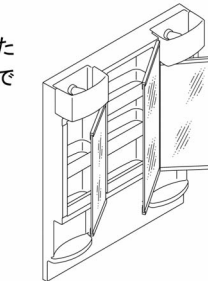

お手入れしやすい新洗面器

たっぷりと水が溜められ、つけおき洗い等に便利です。

仮置きスペースは両縁が高く水滴が拭き取りやすい形状です。

ミラーキャビネット

ラクな姿勢で顔を近づけられるせり出したミラーです。収納棚は取り外して丸洗いで清潔です。

3面鏡全収納タイプ(白熱灯)
MFT-753TH

■くもり止めヒーター付

化粧台本体

散らかりがちな洗面所を収納アイテムで解決
散らかりがちな物をスッキリ収納できるベースキャビネットです。

センター排水位置にも対応可能。

標準位置の場合
化粧台本体(扉タイプ)
FTN-755S/HALL

センター排水位置の場合

水栓金具

シングルレバー洗髪シャワー水栓
SF-74S-MB

両手が使えるリフトアップ機能でしっかりと洗髪できます。

ホース収納式

高さ800mm

洗面カウンターの高さを使いやすい800mmに設定。

腰への負担が少なく洗い物もラクラク。

大型取っ手

手を掛けやすい大型取っ手はフェイスタオルを掛けることもできます。

ハイパーキラミック

陶器表面に付着する細菌の繁殖を抑え、水まわりの細菌汚れを軽減。さらにキズや汚れが付きにくい超表面平滑も実現。JIS抗菌規格適合商品。

低ホルムアルデヒド最高等級