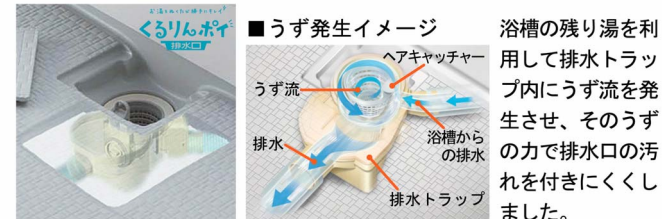

CG合成によるイメージ画像です。
窓サッシはイメージであり、選定仕様には含まれていません。

壁パネルカラー 〈ベース：Lパネル（EB）・アクセント：Lパネル（鏡面）〉

ベースパネル アクセントパネル

浴槽カラー 〈FRP〉

床カラー 〈サーモフロア単色〉

洗面器カウンターカラー

くるりんポイ

くるりんポイ排水口はうずの力でお掃除の不満を解決しました！

※効果的なうず流を発生させるには、浴槽水位が150mm以上が必要です。

サーモフロア

サーモフロアは冷ヤッ!としない!
独自の断熱層の構造により足裏から奪われる熱を少なくし、冷たさを感じにくくしたフロア。四季を通じて快適な入浴が楽しめます。
モザイクパターンで、すばやく乾燥しお風呂の床はいつもクリーン。

FRPオーバル浴槽

リラックス浴槽でリフレッシュ

大きめのベンチに、優しいデザイン。リビングソファのようなゆったり感とコミュニケーションの楽しさ、上質な仕立てのよさを盛り込みました。

安心して入浴が楽しめるよう、デザインしました。

水栓金具

サーモ付なのでカンタンに温度調節ができ、お好きな温度のお湯が出きます。

カウンター埋込水栓+スプレーシャワー

天井&照明

平天井+天井付け照明
LW-D6-5A

鏡&収納

タテ長ミラー(3080)
+小物フック付収納棚(3段)

浴室テレビ

見やすいワイド画面。FM放送も楽しめます。

浴室テレビ(7型ワイド)
外部機器操作機能付
BTV-4AR

フロフタ

巻フタ