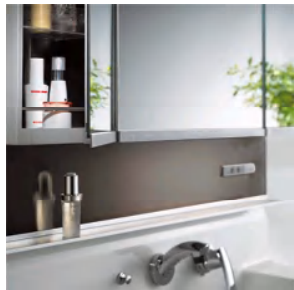

(株) オンリーワン 様 洗面化粧台 ご提案仕様

収納
STORAGE

インテリア
INTERIOR

流行に左右されないシャープなスタイリング6色のカラーバリエーション。凛々しさを感じさせるスタイリッシュな洗面化粧台です。

S [エス]
4つのスマイル

クリーン
CLEAN

光沢のあるステンレスが美しいミラーキャビネットと、割れにくい業界初のペンタム樹脂を採用した洗面ボール。

クオリティ
QUALITY

さっと拭くだけのステンレスミラーキャビネットステンレスキャビネットを採用。お手入れがカンタンで、キレイが長持ち。

ご提案仕様

間口 75cm
開き扉仕様
木製キャビネット
一面鏡

ORANGE

WHITE

GREEN

BRACK

BLUE

SILVER

ボール

ペンタム樹脂を採用した強く美しい洗面ボール。

化粧ビンなど重い物を落としても割れや欠けの心配が少ないペンタム樹脂ボールは、美しさも自慢のカウンター一体型。周囲の水ハネを気にすることなく使えるハイサイド設計のシャープなデザインです。

ステンレスミラーキャビネット

外して洗える収納トレー
汚れが気になったら外して丸ごと洗える、収納トレー。

いつまでも美しい輝きを放つステンレス製。お手入れもカンタンです。

STAINLESS MIRROR CABINET

クリナップならではのステンレス着色技術でメタリック調の美しい発色を実現しました。インテリアや好みに合わせてお選びいただけます。

水栓 & 排水口

質感あふれるオールメッキ水栓。お手入れラクラクの排水口。

外して洗える排水弁

壁出し型シャワー式水栓をはじめ、ノンフランジ排水口や分解式ヘアキャッチャーなど、水あかや汚れがたまりにくく、おそうじがカンタン。また水栓の位置が高いため、手洗いするとき自然な姿勢が保てます。

収納

木製キャビネット