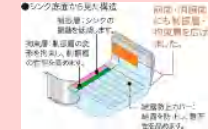

サイレントレール

サイレントドア

これで収納物も安心！パタンと激しく閉まりません。

水まわりエリア

美・サイレントシンク

親水性特殊コーティング+底面エンボス加工

音の響きを大幅に減らす多層の制振構造を前面・両脇面にまで広げることにより、防音性がさらにアップ。

これで掃除も大変カンタンです。

美・サイレントシンク 従来シンク

ステンレスカウンター

ドット柄

砂目柄

Kシンク

W82×D52×H21.4cm

シングルレバー水栓

1本のレバーで水温や水量の調節ができるスタンダードタイプ。レバーを上げれば吐水する設計なので、落下物による水の開放がありません。

火まわりエリア

ガラスストップコンロ

調理タイマーは、コンロ全3口とグリルから切り替えて選択できる新仕様。ガラスストッププレートを採用しているため、お手入れも簡単です。

スーパースリムレンジフード

空間をすっきりとまとめるシルバーカラー。キッチンのインテリア性を高めます。整流板・フィルターはお手入れのしやすいフッ素加工。ファンにもはつ油加工を施しています。

コンロ連動機能

レンジフード連動タイプのコンロと組み合わせるとコンロのスイッチON/OFFでレンジフードも自動的に運転します。