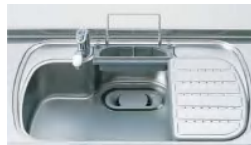

サイレントレール

サイレントドア

これで収納物も安心！パタンと激しく閉まりません。

水まわりエリア

美・サイレントシンク

親水性特殊コーティング+底面エンボス加工

音の響きを大幅に減らす多層の制振構造を前面・両脇面にまで広げることにより、防音性がさらにアップ。

これで掃除も大変カンタンです。

美・サイレントシンク 従来シンク

ステンレスカウンター

ドット柄

砂目柄

Kシンク

W82×D52×H21.4cm

シングルレバー水栓

1本のレバーで水温や水量の調節ができるスタンダードタイプ。レバーを上げれば吐水する設計なので、落下物による水の開放がありません。

火まわりエリア

ガラスストップコンロ

調理タイマーは、コンロ全3口とグリルから切り替えて選択できる新仕様。ガラスストッププレートを採用しているため、お手入れも簡単です。

スーパースリムレンジフード

空間をすっきりとまとめるシルバーカラー。キッチンのインテリア性を高めます。整流板・フィルターはお手入れのしやすいフッ素加工。ファンにもはつ油加工を施しています。

コンロ連動機能

レンジフード連動タイプのコンロと組み合わせるとコンロのスイッチON/OFFでレンジフードも自動的に運転します。