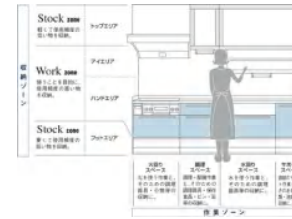

ファインイエロー(RA)

ファインチャコール(NS)

ファインベージュ(NQ)

ファイングレー(RB)

ファインメイプルナチュラル(RD)

この写真はセットイメージですので提案内容とは異なります。

使いやすさを考えた。ゾーンコンセプト。

「ゾーンコンセプト」は日本のキッチンを知り抜いたクリナップの設計思想。収納と使いやすさにこだわったクリナップのゾーン発想。

収納の革命！フロアコンテナ(足元収納)

今までムダになっていた空間を商品化！

置き場に困るホットプレートやビールの箱などもはいるります。

考えられた納得の収納

オールスライド収納

最大耐荷重

耐荷重
40kg

引き出し最大内寸法 55cm

美・サイレントシンク 従来シンク

ステンレスカウンター

ドット柄

砂目柄

Kシンク

W82×D52×H21.4cm

シングルレバー水栓

1本のレバーで水温や水量の調節ができるスタンダードタイプ。レバーを上げれば吐水する設計なので、落下物による水の開放がありません。