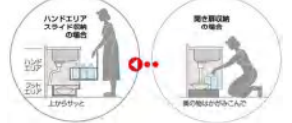

ファインイエロー(RA)

ファインチャコール(NS)

ファインベージュ(NQ)

ファイングレー(RB)

ファインメイプルナチュラル(RD)

この写真はセットイメージですので提案内容とは異なります。

使いやすさを考えた。ゾーンコンセプト。

「ゾーンコンセプト」は日本のキッチンを知り抜いたクリナップの設計思想。収納と使いやすさにこだわったクリナップのゾーン発想。

収納の革命！フロアコンテナ(足元収納)

今までムダになっていた空間を商品化！

置き場に困るホットプレートやビールの箱などもはいるります。

考えられた納得の収納

オールスライド収納

最大耐荷重

耐荷重
40kg

引き出し最大内寸法 55cm

サイレントレール

サイレントドア

これで収納物も安心！パタンと激しく閉まりません。

水まわりエリア

美・サイレントシンク

親水性特殊コーティング+底面エンボス加工

音の響きを大幅に減らす多層の制振構造を前面・両脇面にまで広げることにより、防音性がさらにアップ。

これで掃除も大変カンタンです。

美・サイレントシンク 従来シンク

ステンレスカウンター

ドット柄

砂目柄

Kシンク

W82×D52×H21.4cm

シングルレバー水栓

1本のレバーで水温や水量の調節ができるスタンダードタイプ。レバーを上げれば吐水する設計なので、落下物による水の開放がありません。