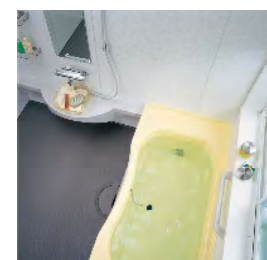

この写真はセットイメージですので提案内容とは異なる場合があります

いつもあったか！浴室まるごと保温

まるで、すっぽり着ぐるみを着ているような、そんなあたたかさに包まれたバスルーム。それがクリナップの「浴室まるごと保温」バスルームです。外気温を通さず、一度あたためた浴室の温度を逃がしません。

腰掛け浴槽。選べるカラー5色

腰掛け浴槽

ホワイト

イエロー

アクア

グレー

ピンク

優れた基本機能

保温性の追求！鏡面サンドイッチパネル

壁パネルは保温材をサンドイッチしたクリナップ独自の25mm厚。断熱性に優れているため、外部の冷気を浴室内に伝えにくく、高い保温性を発揮します。

二重防水パン

浴槽下に防水パンを設けた二重構造。防水パン構造が浴槽まわりに空気層を構成し、断熱効果を発揮、熱を逃がしにくくしています。

保温付きアーチ天井

アーチ天井

安心・便利なクリンフロア

足元からの冷えを防ぐ

抜群の清掃性を誇るクリンフロアは、熱伝導率の低い樹脂製なので、肌触りも良く、冬場でも「ヒヤッ」としません。安心なフロアです。

清掃性も追求！クリンフロア

水を流しても、瞬く間に ほら、この通り 水がほとんど残りません

お掃除もスポンジでスッキリ
「水はけ」だけでなく、ブラシでこすることなくスポンジで掃除できるように、溝の大きさを工夫してあります。

バリアフリータイプ

12型液晶テレビ

鏡面壁・4カラー

クリスタルホワイト

アクセントアクアマザイク

アクセントベージュマラ

アクセントグレーマザイク

壁出し水栓

開戸