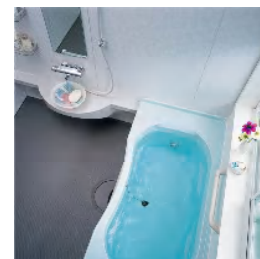

この写真はセットイメージですので提案内容とは異なる場合があります

いつもあったか！浴室まるごと保温

まるで、すっぽり着ぐるみを着ているような、そんなあたたかさに包まれたバスルーム。それがクリナップの「浴室まるごと保温」バスルームです。外気温を通さず、一度あたためた浴室の温度を逃がしません。

腰掛け浴槽。選べるカラー5色

腰掛け浴槽

ホワイト

イエロー

アクア

グレー

ピンク

優れた基本機能

保温性の追求！鏡面サンドイッチパネル

壁パネルは保温材をサンドイッチしたクリナップ独自の25mm厚。断熱性に優れているため、外部の冷気を浴室内に伝えにくく、高い保温性を発揮します。

二重防水パン

浴槽下に防水パンを設けた二重構造。防水パン構造が浴槽まわりに空気層を構成し、断熱効果を発揮、熱を逃がしにくくしています。

保温付きアーチ天井

12型液晶テレビ

鏡面壁・4カラー

クリスタルホワイト

アクセントアクアマザイク

アクセントベージュマラ

アクセントグレーマザイク

壁出し水栓

開戸