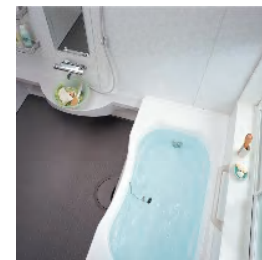

この写真はセットイメージですので提案内容とは異なる場合があります

いつもあったか！浴室まるごと保温

まるで、すっぽり着ぐるみを着ているような、そんなあたたかさに包まれたバスルーム。それがクリナップの「浴室まるごと保温」バスルームです。外気温を通さず、一度あたためた浴室の温度を逃がしません。

腰掛け浴槽。選べるカラー5色

腰掛け浴槽

ホワイト

イエロー

アクア

グレー

ピンク

優れた基本機能

保温性の追求！鏡面サンドイッチパネル

壁パネルは保温材をサンドイッチしたクリナップ独自の25mm厚。断熱性に優れているため、外部の冷気を浴室内に伝えにくく、高い保温性を発揮します。

二重防水パン

浴槽下に防水パンを設けた二重構造。防水パン構造が浴槽まわりに空気層を構成し、断熱効果を発揮、熱を逃がしにくくしています。

保温付きアーチ天井

12型液晶テレビ

鏡面壁・4カラー

クリスタルホワイト

アクセントアクアマザイク

アクセントベージュマラ

アクセントグレーマザイク

壁出し水栓

開戸