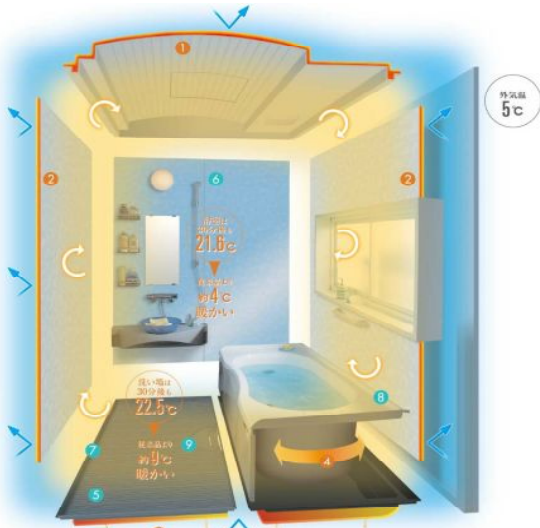

この写真はセットイメージですので提案内容とは異なる場合があります

いつもあったか！浴室まるごと保温

まるで、すっぽり着ぐるみを着ているような、そんなあたたかさに包まれたバスルーム。それがクリナップの「浴室まるごと保温」バスルームです。外気温を通さず、一度あたためた浴室の温度を逃がしません。

腰掛け浴槽。選べるカラー5色

腰掛け浴槽

ホワイト

イエロー

アクア

グレー

ピンク

優れた基本機能

保温性の追求！鏡面サンドイッチパネル

壁パネルは保温材をサンドイッチしたクリナップ独自の25mm厚。断熱性に優れているため、外部の冷気を浴室内に伝えにくく、高い保温性を発揮します。

二重防水パン

浴槽下に防水パンを設けた二重構造。防水パン構造が浴槽まわりに空気層を構成し、断熱効果を発揮、熱を逃がしにくくしています。

保温付きアーチ天井

アーチ天井

安心・便利なクリンフロア

足元からの冷えを防ぐ

抜群の清掃性を誇るクリンフロアは、熱伝導率の低い樹脂製なので、肌触りも良く、冬場でも「ヒヤッ」としません。安心なフロアです。

清掃性も追求！クリンフロア

水を流しても、瞬く間に ほら、この通り 水がほとんど残りません

お掃除もスポンジでスッキリ
「水はけ」だけでなく、ブラシでこすることなくスポンジで掃除できるように、溝の大きさを工夫してあります。

バリアフリータイプ

12型液晶テレビ

鏡面壁・4カラー

クリスタルホワイト

アクセントアクアマザイク

アクセントベージュマラ

アクセントグレーマザイク

壁出し水栓

開戸