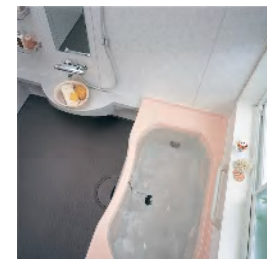

この写真はセットイメージですので提案内容とは異なる場合があります

いつもあったか！浴室まるごと保温

まるで、すっぽり着ぐるみを着ているような、そんなあたたかさに包まれたバスルーム。それがクリナップの「浴室まるごと保温」バスルームです。外気温を通さず、一度あたためた浴室の温度を逃がしません。

腰掛け浴槽。選べるカラー5色

腰掛け浴槽

ホワイト

イエロー

アクア

グレー

ピンク

優れた基本機能

保温性の追求！鏡面サンドイッチパネル

壁パネルは保温材をサンドイッチしたクリナップ独自の25mm厚。断熱性に優れているため、外部の冷気を浴室内に伝えにくく、高い保温性を発揮します。

二重防水パン

浴槽下に防水パンを設けた二重構造。防水パン構造が浴槽まわりに空気層を構成し、断熱効果を発揮、熱を逃がしにくくしています。

保温付きアーチ天井

12型液晶テレビ

鏡面壁・4カラー

クリスタルホワイト

アクセントアクアマザイク

アクセントベージュマラ

アクセントグレーマザイク

壁出し水栓

開戸