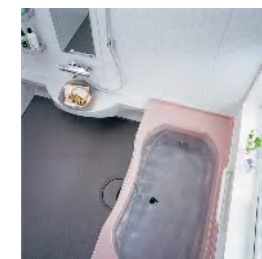

この写真はセットイメージですので提案内容とは異なる場合があります

いつもあったか！浴室まるごと保温

まるで、すっぽり着ぐるみを着ているような、そんなあたたかさに包まれたバスルーム。それがクリナップの「浴室まるごと保温」バスルームです。外気温を通さず、一度あたためた浴室の温度を逃がしません。

腰掛け浴槽。選べるカラー5色

腰掛け浴槽

ホワイト

イエロー

アクア

グレー

ピンク

優れた基本機能

保温性の追求！鏡面サンドイッチパネル

壁パネルは保温材をサンドイッチしたクリナップ独自の25mm厚。断熱性に優れているため、外部の冷気を浴室内に伝えにくく、高い保温性を発揮します。

二重防水パン

浴槽下に防水パンを設けた二重構造。防水パン構造が浴槽まわりに空気層を構成し、断熱効果を発揮、熱を逃がしにくくしています。

保温付きアーチ天井

アーチ天井

安心・便利なクリンフロア

足元からの冷えを防ぐ

抜群の清掃性を誇るクリンフロアは、熱伝導率の低い樹脂製なので、肌触りも良く、冬場でも「ヒヤッ」としません。安心なフロアです。

清掃性も追求！クリンフロア

水を流しても、瞬く間に ほら、この通り 水がほとんど残りません

お掃除もスポンジでスッキリ
「水はけ」だけでなく、ブラシでこすることなくスポンジで掃除できるように、溝の大きさを工夫してあります。

バリアフリータイプ

12型液晶テレビ

鏡面壁・4カラー

クリスタルホワイト

アクセントアクアマザイク

アクセントベージュマラ

アクセントグレーマザイク

壁出し水栓

開戸