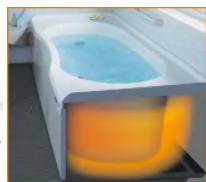

この写真はセットイメージですので提案内容とは異なる場合があります

いつもあったか！浴室まるごと保温

まるで、すっぽり着ぐるみを着ているような、そんなあたたかさに包まれたバスルーム。それがクリナップの「浴室まるごと保温」バスルームです。外気温を通さず、一度あたためた浴室の温度を逃がしません。

腰掛け浴槽。選べるカラー5色

腰掛け浴槽

ホワイト

イエロー

アクア

グレー

ピンク

優れた基本機能

保温性の追求！鏡面サンドイッチパネル

壁パネルは保温材をサンドイッチしたクリナップ独自の25mm厚。断熱性に優れているため、外部の冷気を浴室内に伝えにくく、高い保温性を発揮します。

二重防水パン

浴槽下に防水パンを設けた二重構造。防水パン構造が浴槽まわりに空気層を構成し、断熱効果を発揮、熱を逃がしにくくしています。

保温付きアーチ天井

アーチ天井

安心・便利なクリンフロア

足元からの冷えを防ぐ

抜群の清掃性を誇るクリンフロアは、熱伝導率の低い樹脂製なので、肌触りも良く、冬場でも「ヒヤッ」としません。安心なフロアです。

清掃性も追求！クリンフロア

水を流しても、瞬く間に ほら、この通り 水がほとんど残りません

お掃除もスポンジでスッキリ
「水はけ」だけでなく、ブラシでこすることなくスポンジで掃除できるように、溝の大きさを工夫してあります。

バリアフリータイプ

12型液晶テレビ

鏡面壁・4カラー

クリスタルホワイト

アクセントアクアマザイク

アクセントベージュマラ

アクセントグレーマザイク

壁出し水栓

開戸