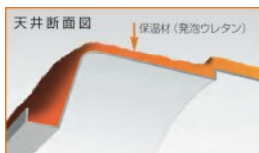

グレー

ピンク

優れた基本機能

保温性の追求！鏡面サンドイッチパネル

壁パネルは保温材をサンドイッチしたクリナップ独自の25mm厚。断熱性に優れているため、外部の冷気を浴室内に伝えにくく、高い保温性を発揮します。

二重防水パン

浴槽下に防水パンを設けた二重構造。防水パン構造が浴槽まわりに空気層を構成し、断熱効果を発揮、熱を逃がしにくくしています。

保温付きアーチ天井

アーチ天井

安心・便利なクリンフロア

足元からの冷えを防ぐ

抜群の清掃性を誇るクリンフロアは、熱伝導率の低い樹脂製なので、肌触りも良く、冬場でも「ヒヤッ」としません。安心なフロアです。

清掃性も追求！クリンフロア

水を流しても、瞬く間に ほら、この通り 水がほとんど残りません

お掃除もスポンジでスッキリ
「水はけ」だけでなく、ブラシでこすることなくスポンジで掃除できるように、溝の大きさを工夫してあります。

バリアフリータイプ