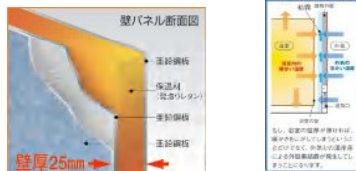

この写真はセットイメージですので提案内容とは異なる場合があります

いつもあったか！浴室まるごと保温

まるで、すっぽり着ぐるみを着ているような、そんなあたたかさに包まれたバスルーム。それがクリナップの「浴室まるごと保温」バスルームです。外気温を通さず、一度あたためた浴室の温度を逃がしません。

腰掛け浴槽。選べるカラー5色

腰掛け浴槽

ホワイト

イエロー

アクア

グレー

ピンク

優れた基本機能

保温性の追求！鏡面サンドイッチパネル

壁パネルは保温材をサンドイッチしたクリナップ独自の25mm厚。断熱性に優れているため、外部の冷気を浴室内に伝えにくく、高い保温性を発揮します。

二重防水パン

浴槽下に防水パンを設けた二重構造。防水パン構造が浴槽まわりに空気層を構成し、断熱効果を発揮、熱を逃がしにくくしています。

保温付きアーチ天井